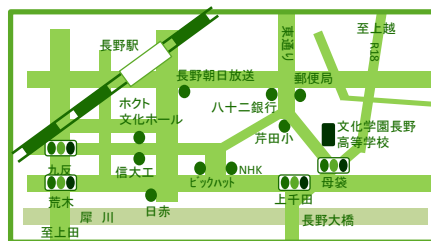

文化学園長野高等学校 公開授業 実施概要

日時 10月2日(月) 12:35~15:25

対象 ①中学生及びその保護者 ②中学校先生 ③塾先生

日程	12:00~	12:35~13:25	13:35~14:25	14:35~15:25
	受付	4限授業	5限授業	6限授業

4限~6限の授業をご覧ください。

		高校1年						
		1組	2組	3組	4組	5組	6組	7組
時間割	4限	体育	コミュニケーション英語 I	家庭基礎	コミュニケーション英語 I	国語総合	国語総合	社会と情報
	5限	国語総合	世界史A	生物基礎	政治経済	保健	国語総合	国語総合
	6限	保健	数学 I A	コミュニケーション英語 I	英語表現 I		社会と情報	家庭基礎
		高校2年						
		1組	2組	3組	4組	5組		
時間割	4限	数学 II	数学 II B	日本史 B	物理	生物	英語演習	
	5限	古典 B	コミュニケーション英語 II	数学 II B	数学 II B	コミュニケーション英語 II		
	6限	コミュニケーション英語 II	現代文 B	現代文 B	古典 B	数学 II B		
		高校3年						
		1組	2組	3組	4組	5組	6組	
時間割	4限	古典 B	地学基礎	体育	倫理	政経	地理	
	5限	美術 音楽 情報	コミュニケーション英語 III	コミュニケーション英語 III	日本史	世界史	生物	物理
	6限	現代文 B	数学演習	日本史 B	体育			

は「ジグソー法」による授業です。

内容詳細

- ①事前申し込みの必要はありません。
- ②12:00~受付となっています。来校しましたら、昇降口にて受付をしてください。
- ③時間割は上記の通りです。興味のある授業を自由にご参観ください。
- ④授業内容につきましては、HP上に掲載いたします。
- ⑤ジグソー法による授業も行っています。こちらもHP上に掲載いたします。
- ⑥駐車場が手狭ですので、公共交通機関等のご利用をお願いします。
- ⑦上履きをご持参ください。

学校法人
文化長野学園

文化学園長野高等学校

〒380-0915 長野市上千田141 TEL 026-226-8386 FAX 026-227-5735

URL <http://bgh.gakuen-nagano.ac.jp> e-mail gn-nagano@gakuen-nagano.ac.jp

JR・しなの鉄道
長野電鉄ともに
長野駅下車。東口より徒歩20分。
自転車約10分。
他に善光寺口・東口より路線バス(アルピコ交通)文化学園前下車。